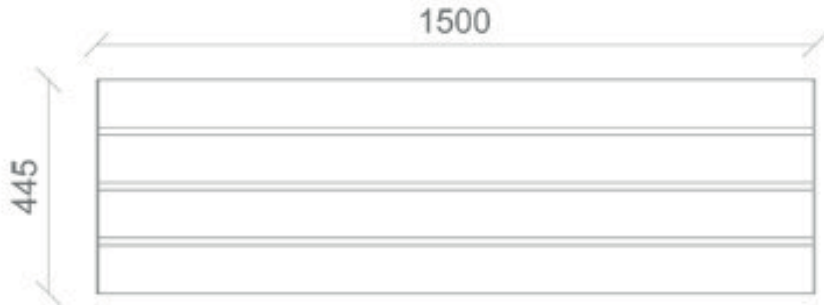

Dimensioni | Dimensions:
1500 x 445 x h 445 mm

Descrizione:

LEMMY si presenta come una seduta semplice e dal design molto pulito; la leggerezza compositiva è data dalle forme regolari delle 4 doghe di legno della seduta che sono sostenute da due gambe laterali in acciaio verniciato formate da una composizione di piani obliqui che creano un particolare effetto prospettico. Minimale ed economica questa seduta è pensata sia per spazi pubblici che per ambienti privati

Description:

LEMMY looks like a simple sitting and has a very clean design; the lightness of composition is given by the regular forms of the 4 wooden slats of the seat which are supported by two side legs, coated steel, consisting of a composition of oblique planes that create a particular perspective effect. Minimal and economical, this seat is designed for both public and private spaces.