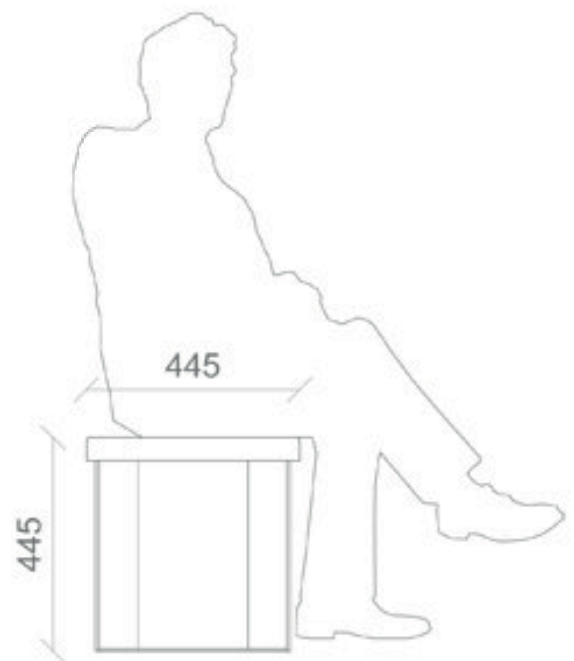

Dimensioni | Dimensions:
1500 x 445 x h 445 mm

Descrizione:

LEMMY si presenta come una seduta semplice e dal design molto pulito; la leggerezza compositiva è data dalle forme regolari delle 4 doghe di legno della seduta che sono sostenute da due gambe laterali in acciaio verniciato formate da una composizione di piani obliqui che creano un particolare effetto prospettico. Minimale ed economica questa seduta è pensata sia per spazi pubblici che per ambienti privati

Description:

LEMMY looks like a simple sitting and has a very clean design; the lightness of composition is given by the regular forms of the 4 wooden slats of the seat which are supported by two side legs, coated steel, consisting of a composition of oblique planes that create a particular perspective effect. Minimal and economical, this seat is designed for both public and private spaces.