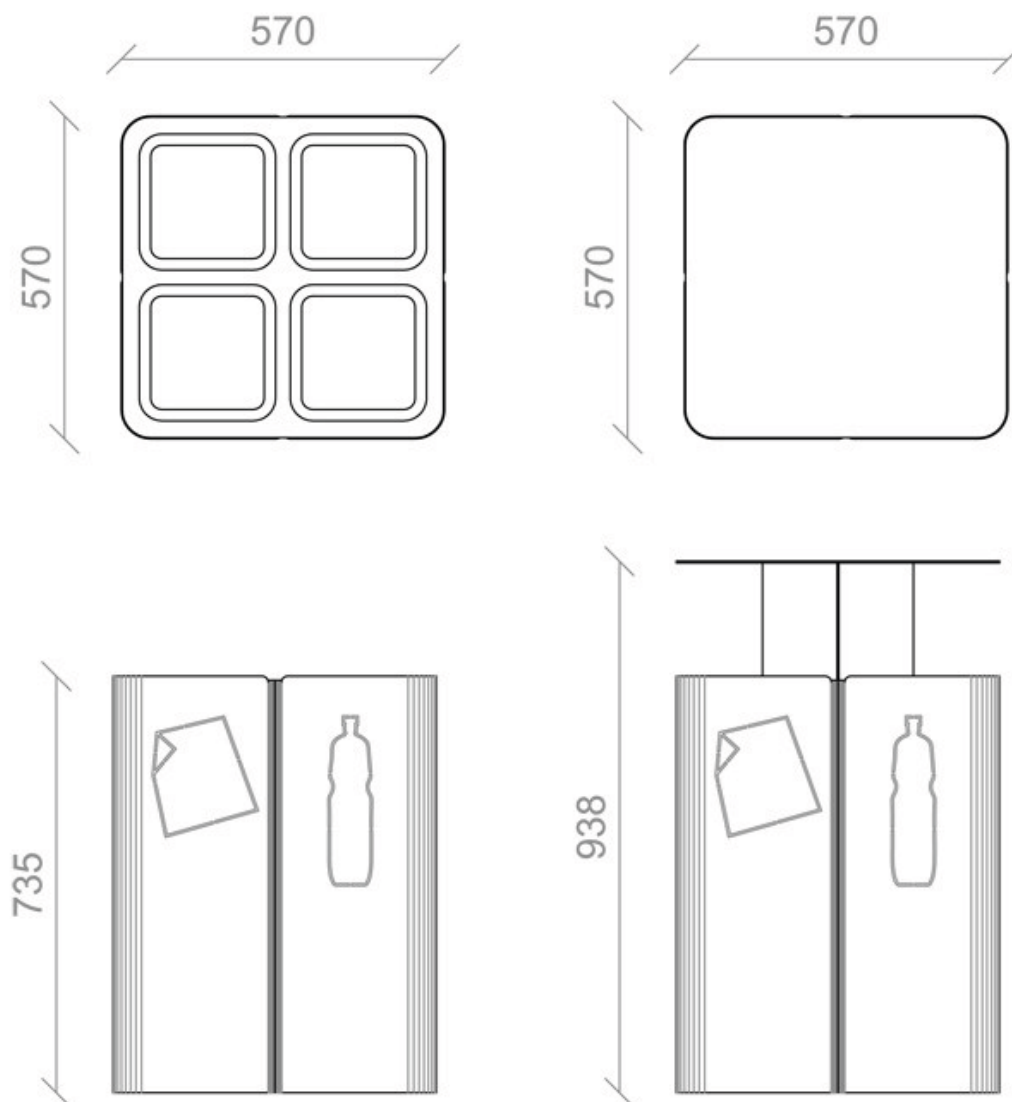

Dimensioni | Dimensions:

4 moduli/modules: 570 x 570 x h 735 mm - capacità/capacity 140 lt - 50 Kg

4 moduli/modules + copertura/cover: 570 x 570 x h 938 mm - capacità/capacity 140 lt - 55 Kg

2 moduli/modules: 570 x 305 x h 735 mm - capacità/capacity 70 lt - 25 Kg

Descrizione:

MINILLERO è un cestino per la raccolta differenziata di dimensioni contenute, diviso in 4 scompartimenti e dotato di 4 ulteriori contenitori interni porta-sacchetto. Sulla superficie laterale, in acciaio zincato e verniciato, sono presenti pittogrammi relativi alla differenziazione del contenuto, realizzabili su richiesta. La forma è elegante e morbida grazie alla calandratura degli spigoli e sul coperchio superiore sono presenti anelli colorati. Il cestino è disponibile in versione monocromatica o nella versione a 4 colori. Per forma e dimensioni MINILLERO è pensato per essere utilizzato sia all'aperto che all'interno di strutture pubbliche come uffici o centri commerciali o in abitazioni private.

Description:

MINILLERO is a useful basket for separate waste collection, divided into 4 compartments with 4 more interior containers holding lot. On the lateral surface, made of galvanized steel, there are images related to the differentiation of the content; the images are available on request. The shape is sleek and soft thanks to calendering and edges on the top cover there are colored rings. The basket is available in monochrome or in 4 colors. In size and shape MINILLERO is meant to be used both outdoors and inside of public facilities such as offices or malls or in private homes. Also available with top cover..