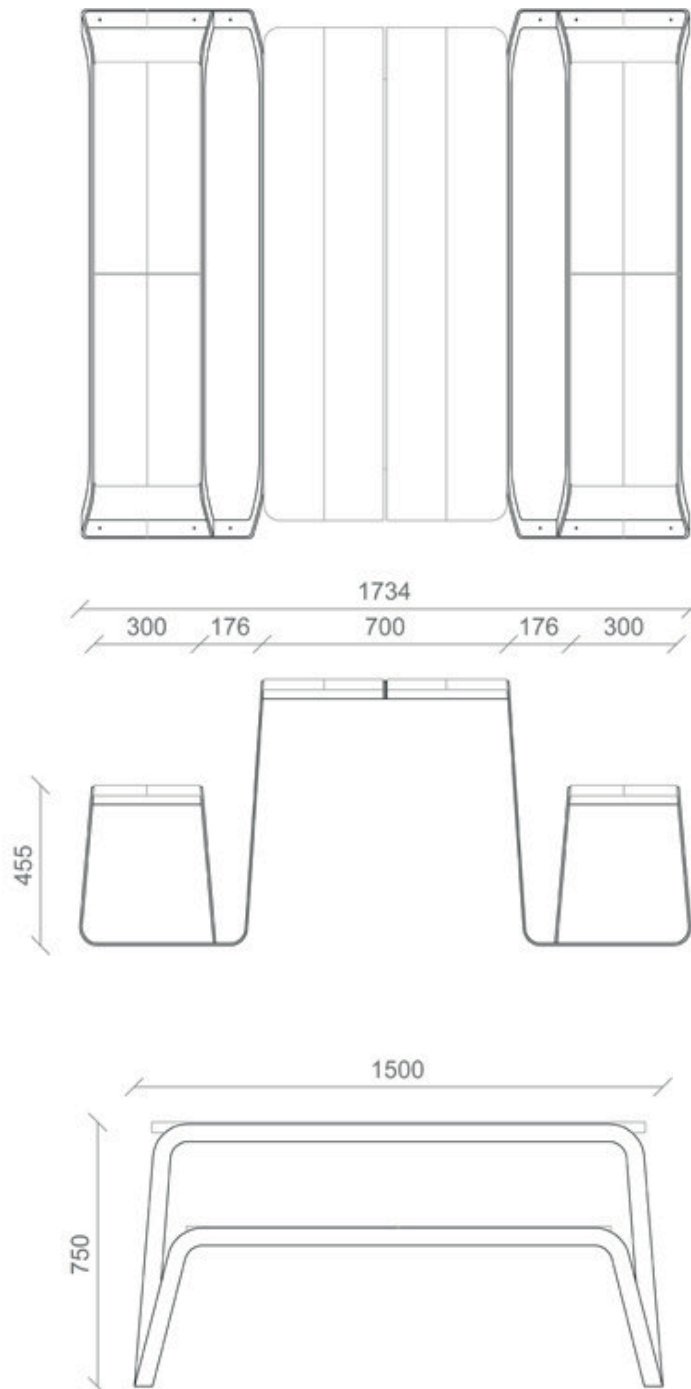

Dimensioni | Dimensions:

1500 x 1735 x h 750 mm - H seduta/seat 455 mm

Descrizione:

TAVOLEE è un prodotto disegnato utilizzando lo stile e le forme della panchina VOLEE; un prodotto creato per "stare insieme", e come tale, costituito da un elemento continuo, un nastro colorato in acciaio zincato e verniciato che è al tempo stesso elemento strutturale ed elemento che chiude la forma disegnandone i contorni.

Le doghe del piano del tavolo e delle sedute sono realizzate in legno massiccio per conferire al prodotto una notevole resistenza e durabilità.

Description:

TAVOLEE is a product designed using the style and shape of the VOLEE bench. A product created to "be together", and consists of a continuous element: a brightly colored tape in galvanized and painted steel that is both the main structure and also the element that closes the shape by drawing the contours.